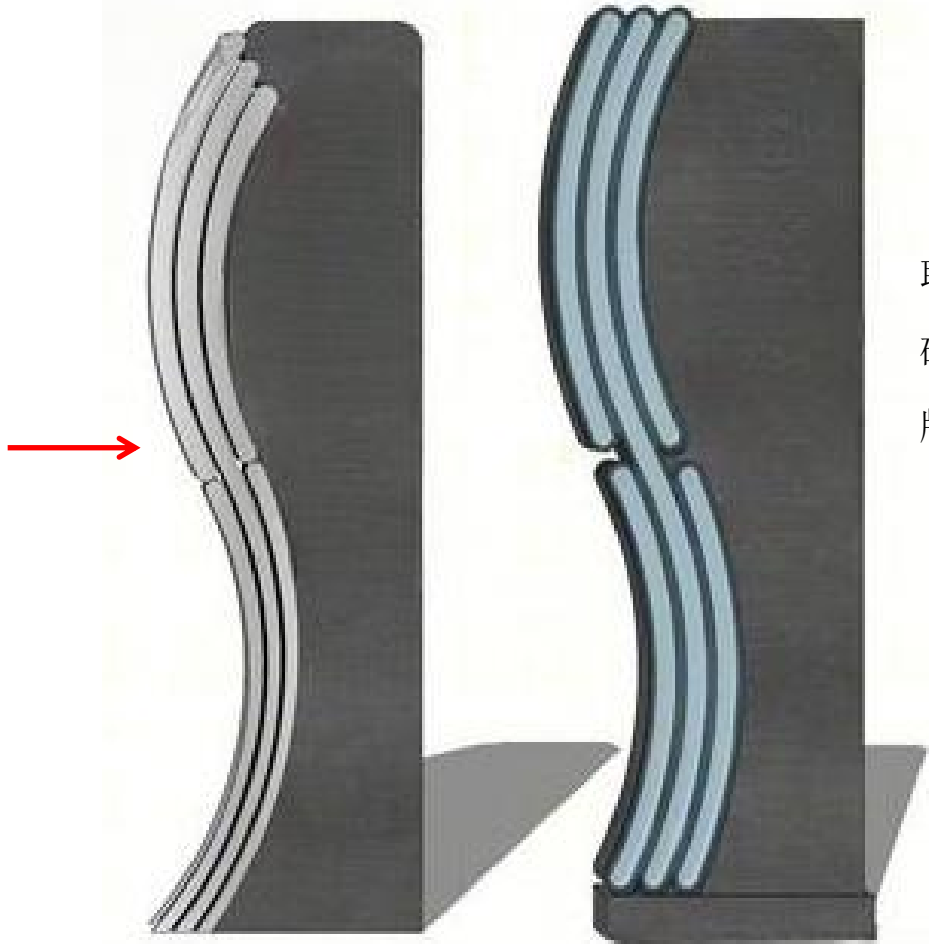

## 楼宇信息展示牌意向参考

取芜湖临江塔外形线条为基础勾勒线条，作为楼宇展示牌基底

鸪兹鸟文物

鸪兹鸟简笔画

鸪兹鸟造型前台

前台大厅区域效果图

前台大厅区域效果图

3.2.m

1.2.m

3.5.m

长三角G60科创走廊  
芜湖(上海)产业创新中心

前台大厅区域效果图