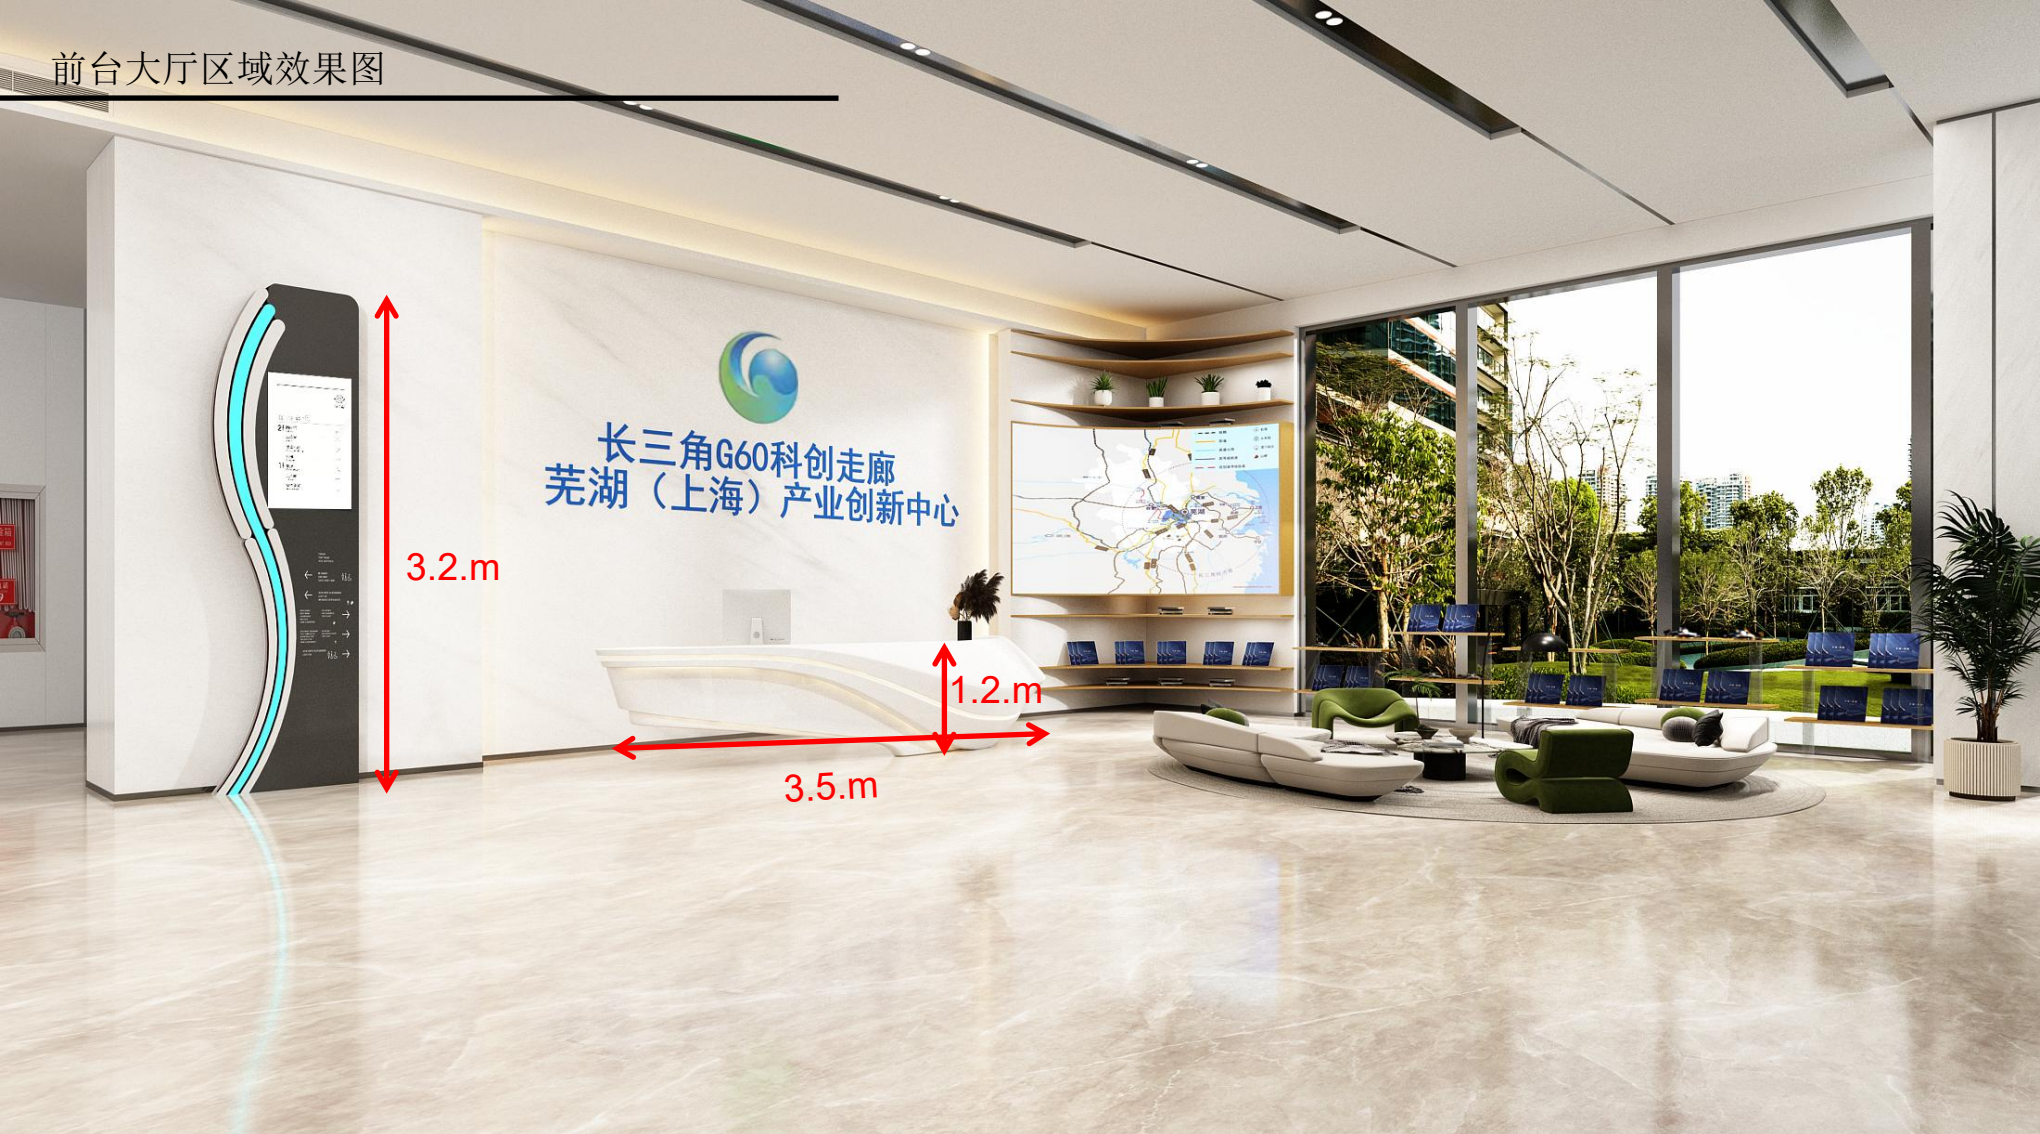

## 楼宇信息展示牌意向参考

取芜湖临江塔外形线条为基础勾勒线条，作为楼宇展示牌基底

鸪兹鸟文物

鸪兹鸟简笔画

鸪兹鸟造型前台

前台大厅区域效果图

前台大厅区域效果图

3.2.m

1.2.m

3.5.m

长三角G60科创走廊  
芜湖(上海)产业创新中心

前台大厅区域效果图